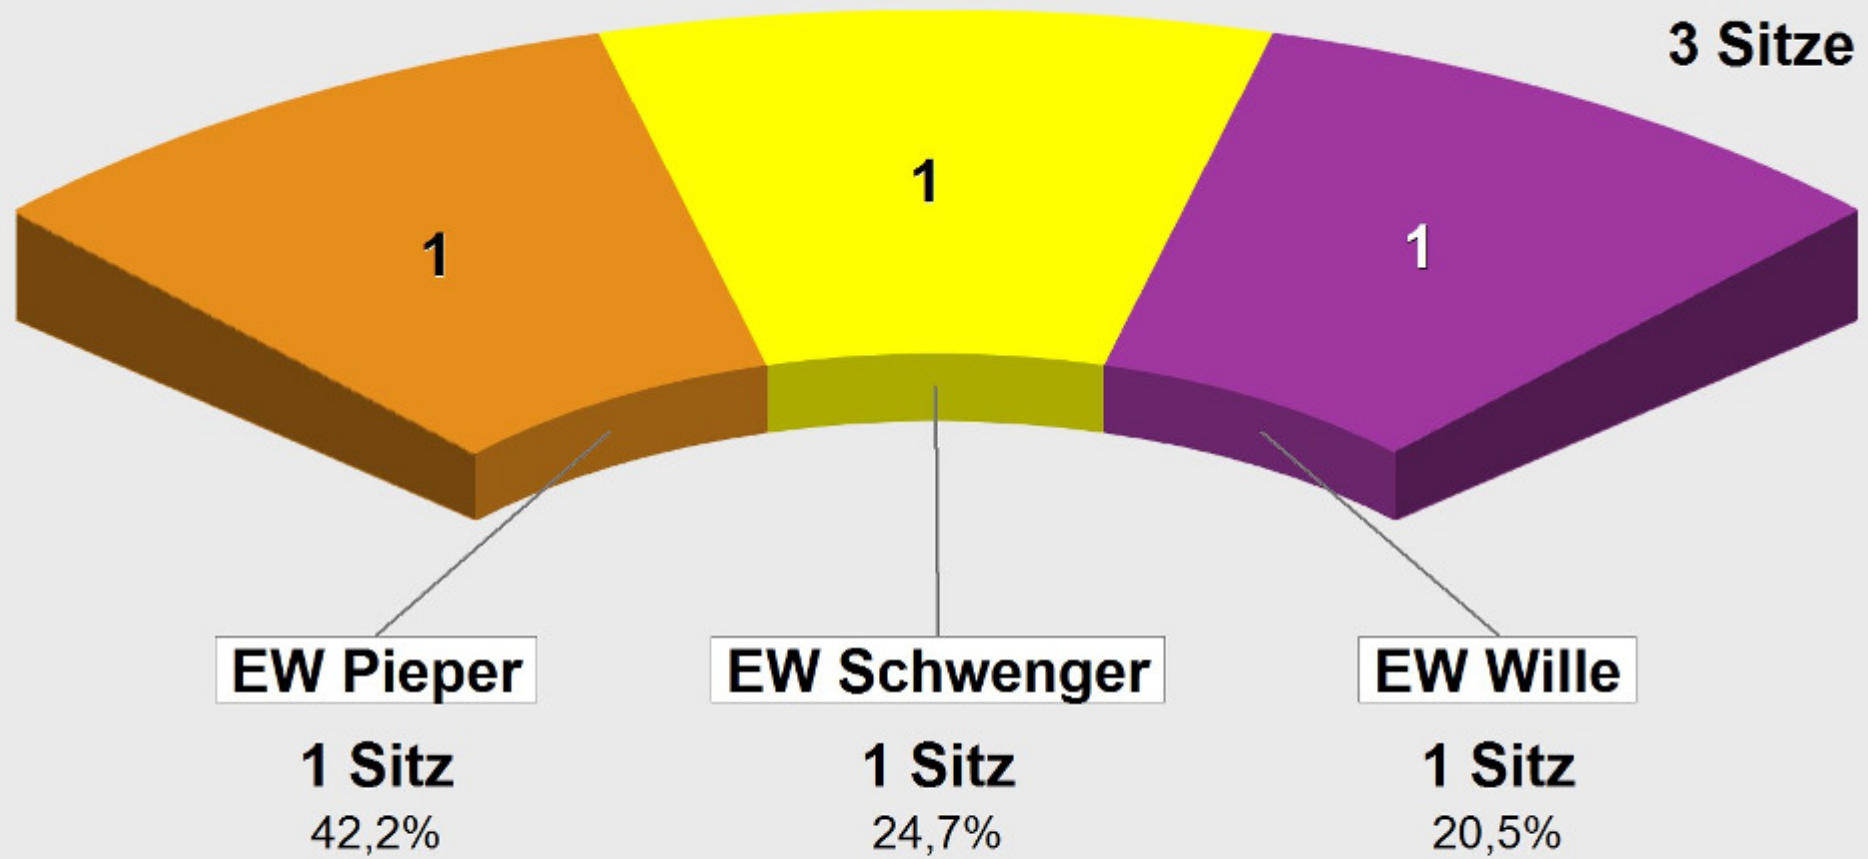

Ortsbeiratswahl Karwe 2019
Sitzverteilung

Ortsbeiratswahl Karwe 2019

Endergebnis

Stimmenanteile in Prozent (%)

Wahlbeteiligung 54,6%

Ortsbeiratswahl Karwe 2019
Endergebnis

Wahlb. insges.	291
Wahlb. ohne Sperrv.	274
Wahlb. mit Sperrv.	17
Wahlb. nach §	0
Stimmzettel	159
Ungült. Stimmzettel	1
Gültige Stimmen	474
Wahlbeteiligung	54,6 %

	<i>Stimmen</i>	<i>Anteil</i>
EW Pieper	200	42,2 %
EW Bastgen	50	10,5 %
EW Remmel	10	2,1 %
EW Schwenger	117	24,7 %
EW Wille	97	20,5 %