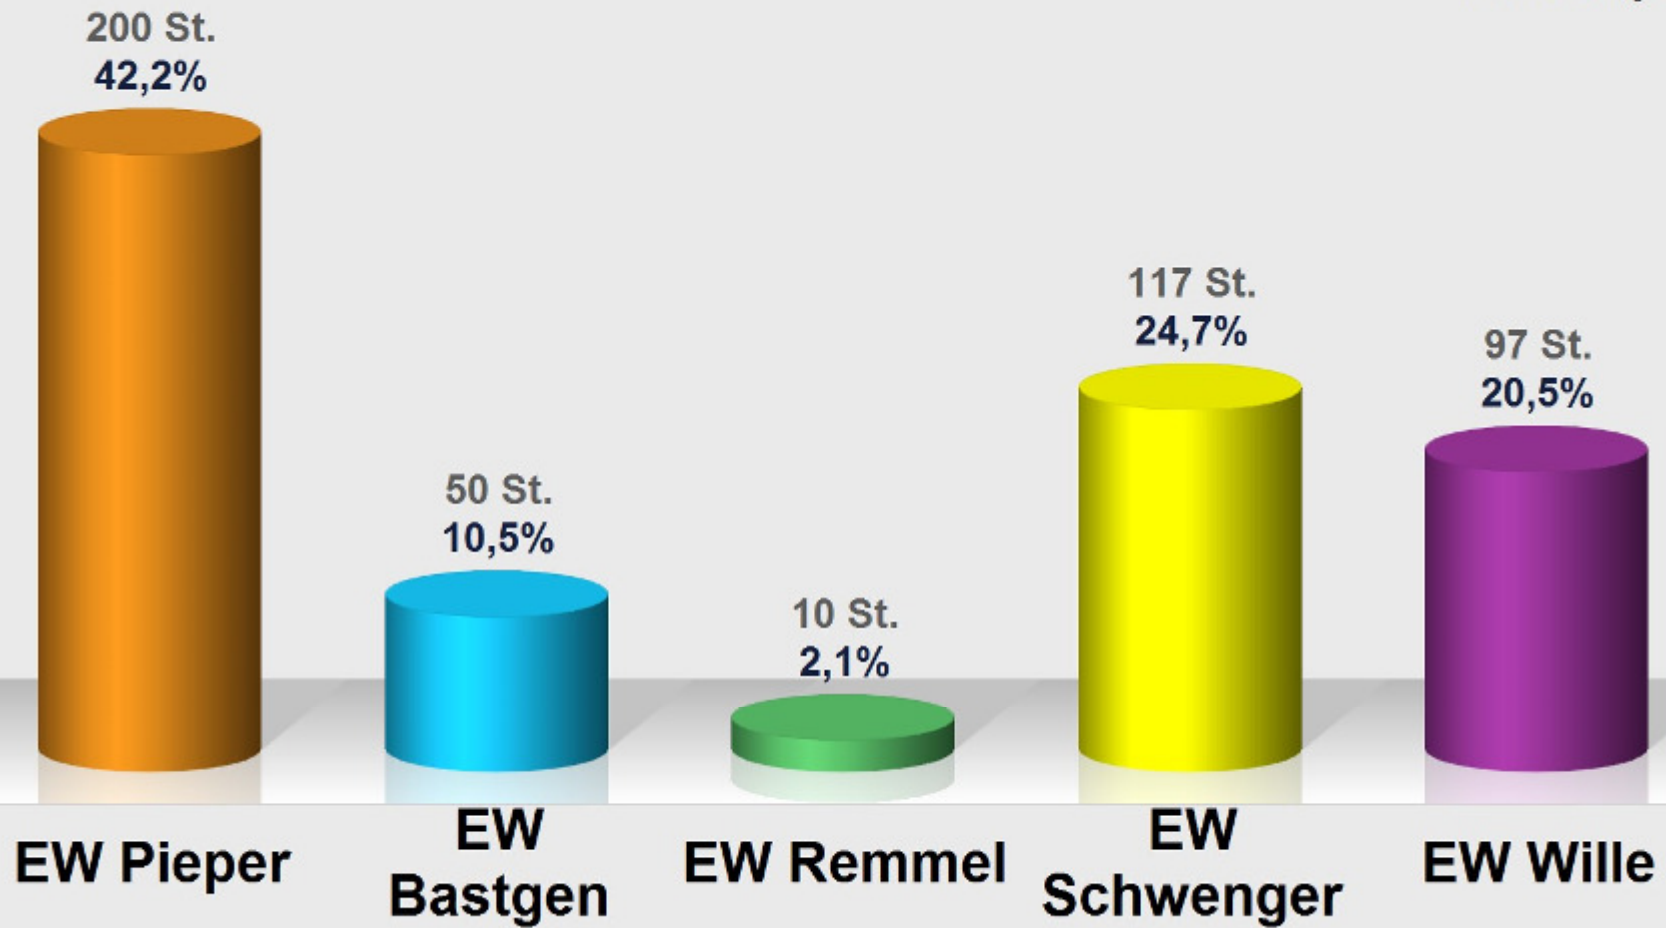

Ortsbeiratswahl Karwe 2019
Sitzverteilung

Ortsbeiratswahl Karwe 2019

Endergebnis

Stimmenanteile in Prozent (%)

Wahlbeteiligung 54,6%

Ortsbeiratswahl Karwe 2019
Endergebnis

Wahlb. insges.	291
Wahlb. ohne Sperrv.	274
Wahlb. mit Sperrv.	17
Wahlb. nach §	0
Stimmzettel	159
Ungült. Stimmzettel	1
Gültige Stimmen	474
Wahlbeteiligung	54,6 %

	<i>Stimmen</i>	<i>Anteil</i>
EW Pieper	200	42,2 %
EW Bastgen	50	10,5 %
EW Remmel	10	2,1 %
EW Schwenger	117	24,7 %
EW Wille	97	20,5 %